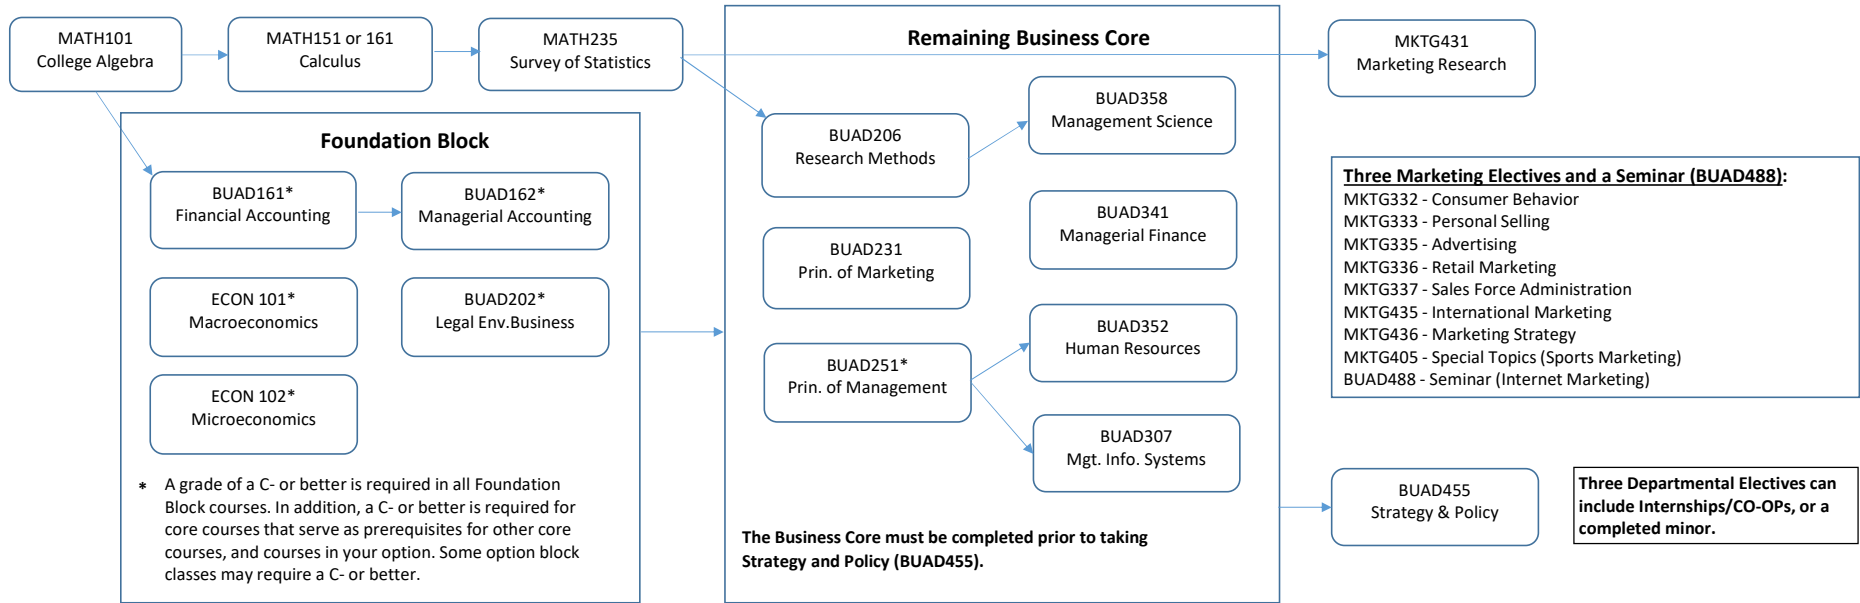

Marketing Option Curriculum Flowchart

Core and Foundation Block Prerequisites:

BUAD161 - MATH101 or 151MPT
 BUAD162 - BUAD161*
 BUAD206 - MATH151, MATH235
 BUAD231 - ECON101*, ECON102*
 BUAD251 - ECON101*, ECON102*

BUAD358 - MATH151, MATH235, BUAD206
 BUAD341 - ECON102*, BUAD161*, BUAD162*
 BUAD352 - BUAD251*
 BUAD307 - BUAD251*, BUAD162*

Marketing Block Prerequisites:

MKTG332 - BUAD231*
 MKTG333 - BUAD231*
 MKTG335 - BUAD231*
 MKTG336 - BUAD231*
 MKTG337 - BUAD231*